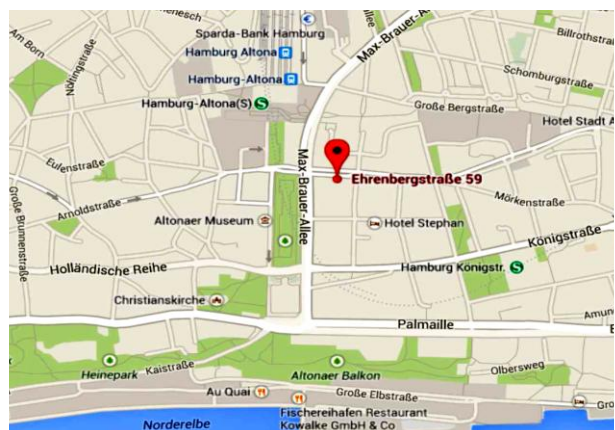

Erfragen Sie die Verfügbarkeit Ihrer Wunschtermine und vereinbaren Sie einen Besichtigungstermin.